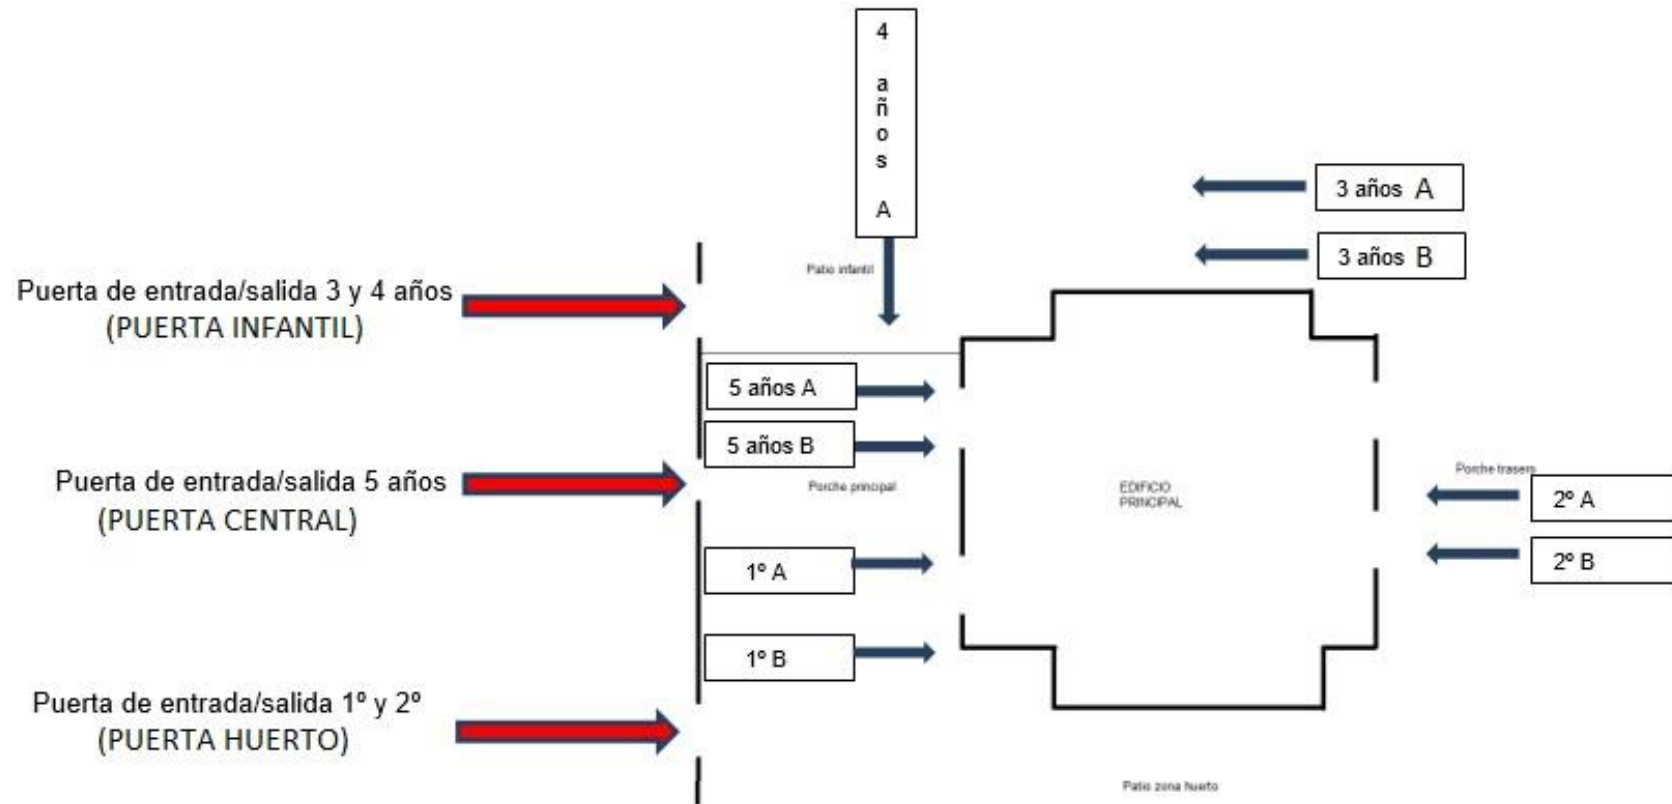

ENTRADAS Y SALIDAS CENTRO

Ed. Infantil, 1º y 2º

Entrada: 9:15h

Salida: 14:15h (13:15 en septiembre y junio)

Primaria: 3º, 4º, 5º, 6º

Entrada: 9:00h

Salida: 14:00h (13:00 en septiembre y junio)

Puerta de entrada/salida alumnos 3º y 5º
(PUERTA CENTRAL)

Puerta de entrada/salida alumnos 4º y 6º
(PUERTA HUERTO)